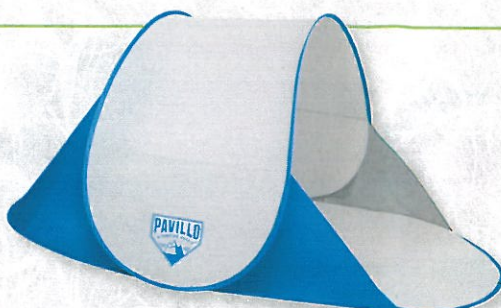

parasol tipo carpa para playa
193 x 119 x 84 cms.
montaje automático sistema POP-UP.

Cod: 08321205
34,95 euros