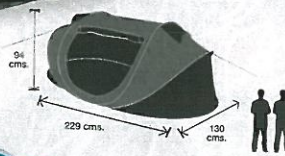

Tienda campaña 2 Personas

145 x 206 x 99 cms.
Cod: 08321405
24,70 euros

- Cubierta externa en poliéster resistente al agua.
- Amplia puerta que permite fácil acceso
- Fácil montaje y transporte
- Fácil ventilación
- Peso: 1,50 kgs.