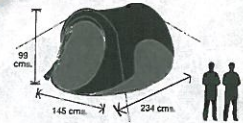

Sistema POP-UP

Tienda campaña sistema POP UP

234 x 145 x 99 cms.
Cod: 08321215
27,85 euros